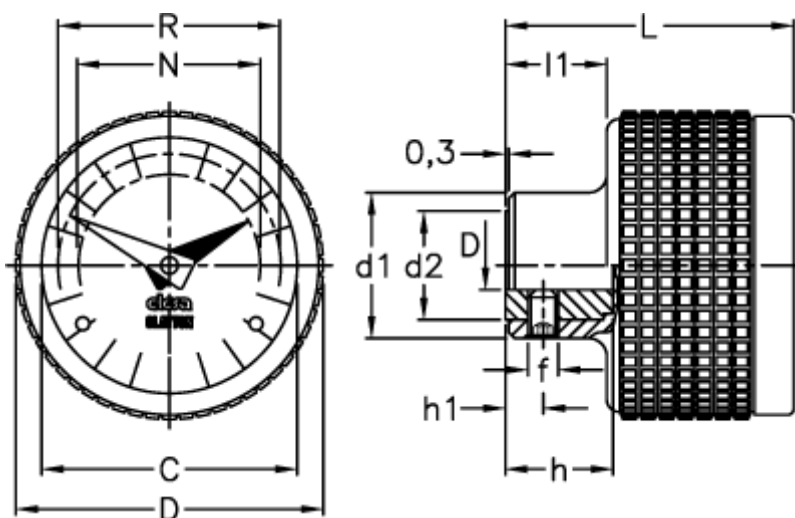

Varenummer: 2307056201
Beskrivelse: E+G Indikator
MBT.50/GA11-0060-D

Mål

C	= 42	L	= 48
D	= 51	l1	= 16.5
d1	= 24	N	= 30
d2	= 18	R	= 37
d H7	= 8		
f	= M5		
h	= 17		
h1	= 6		